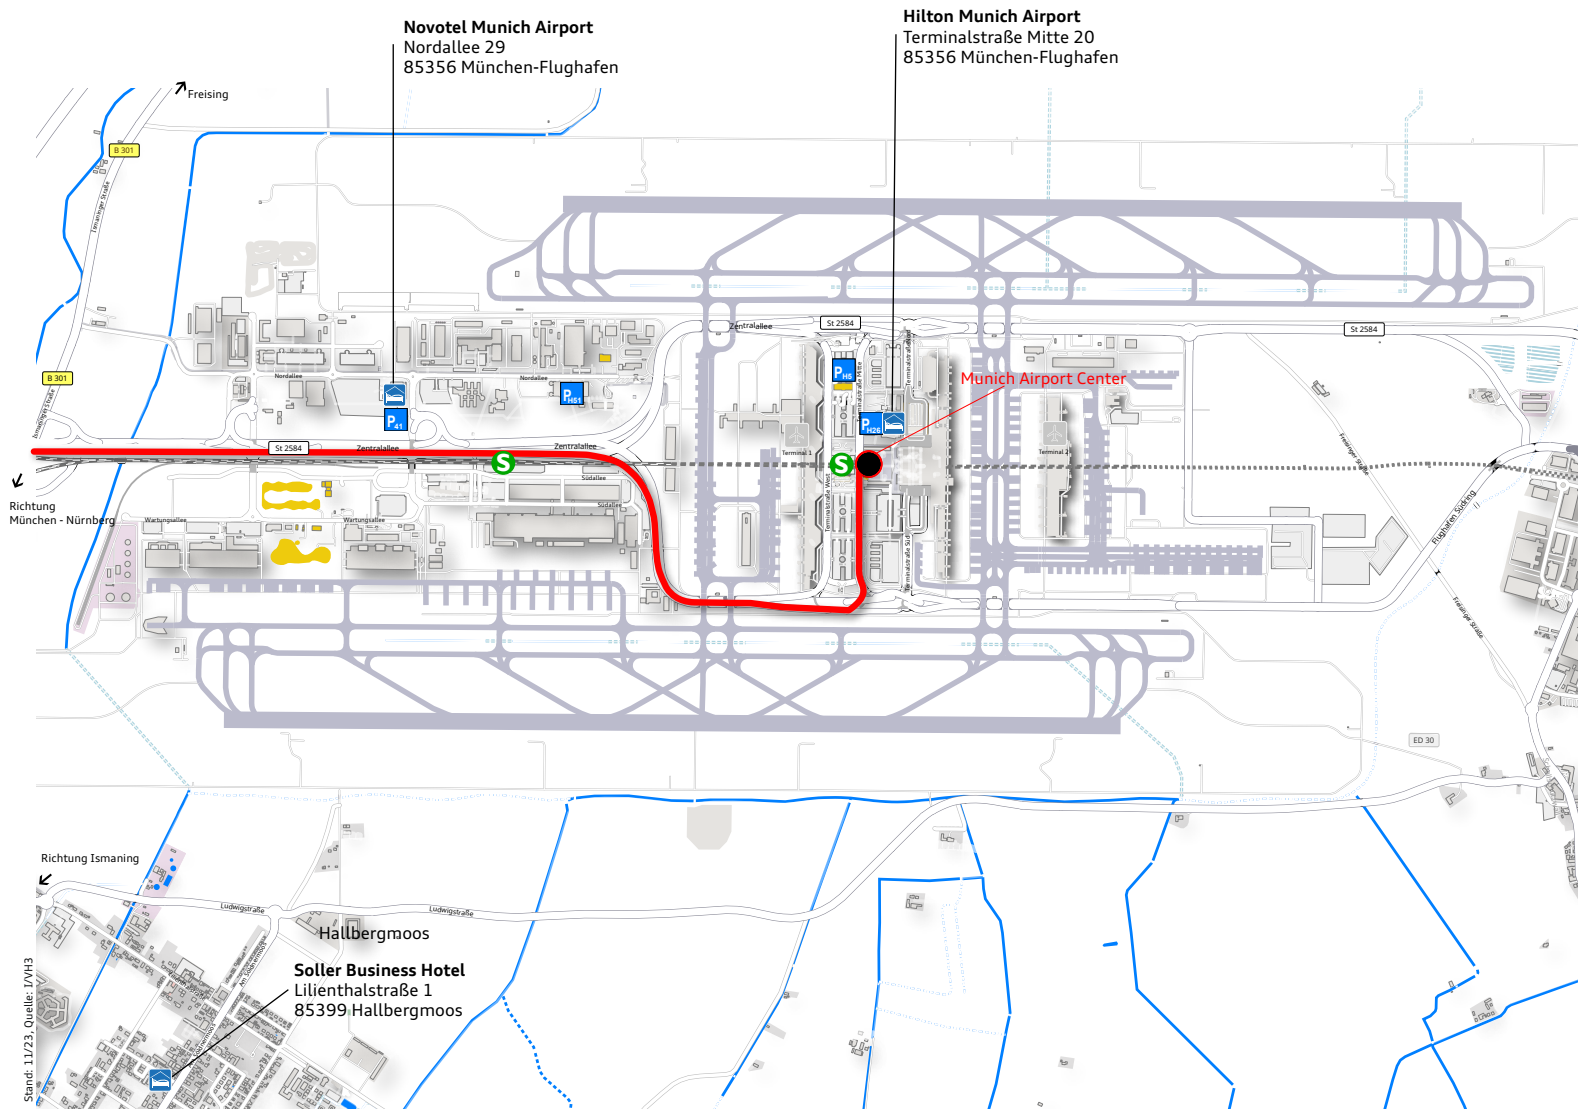

Anfahrtsplan Audi Conference Center Flughafen München

Audi

- Audi
- Parkplatz
- Parkhaus
- S-Bahnhaltestelle S1/S8
- Hotel

- Audi Conference Center**
Terminalstraße Mitte 18
85356 München-Flughafen
Zur Routenplanung

Die nächstliegende Parkmöglichkeit befindet sich im P26.

Vorstandsparkplätze befinden sich direkt gegenüber vom Audi Conference Center.

Anreise mit dem Flugzeug oder der S-Bahn:
Ankunft im Munich Airport Center (MAC).

Vom Munich Airport Center führen Rolltreppen nach oben zur Ebene 04, wo sich das Audi Conference Center befindet.