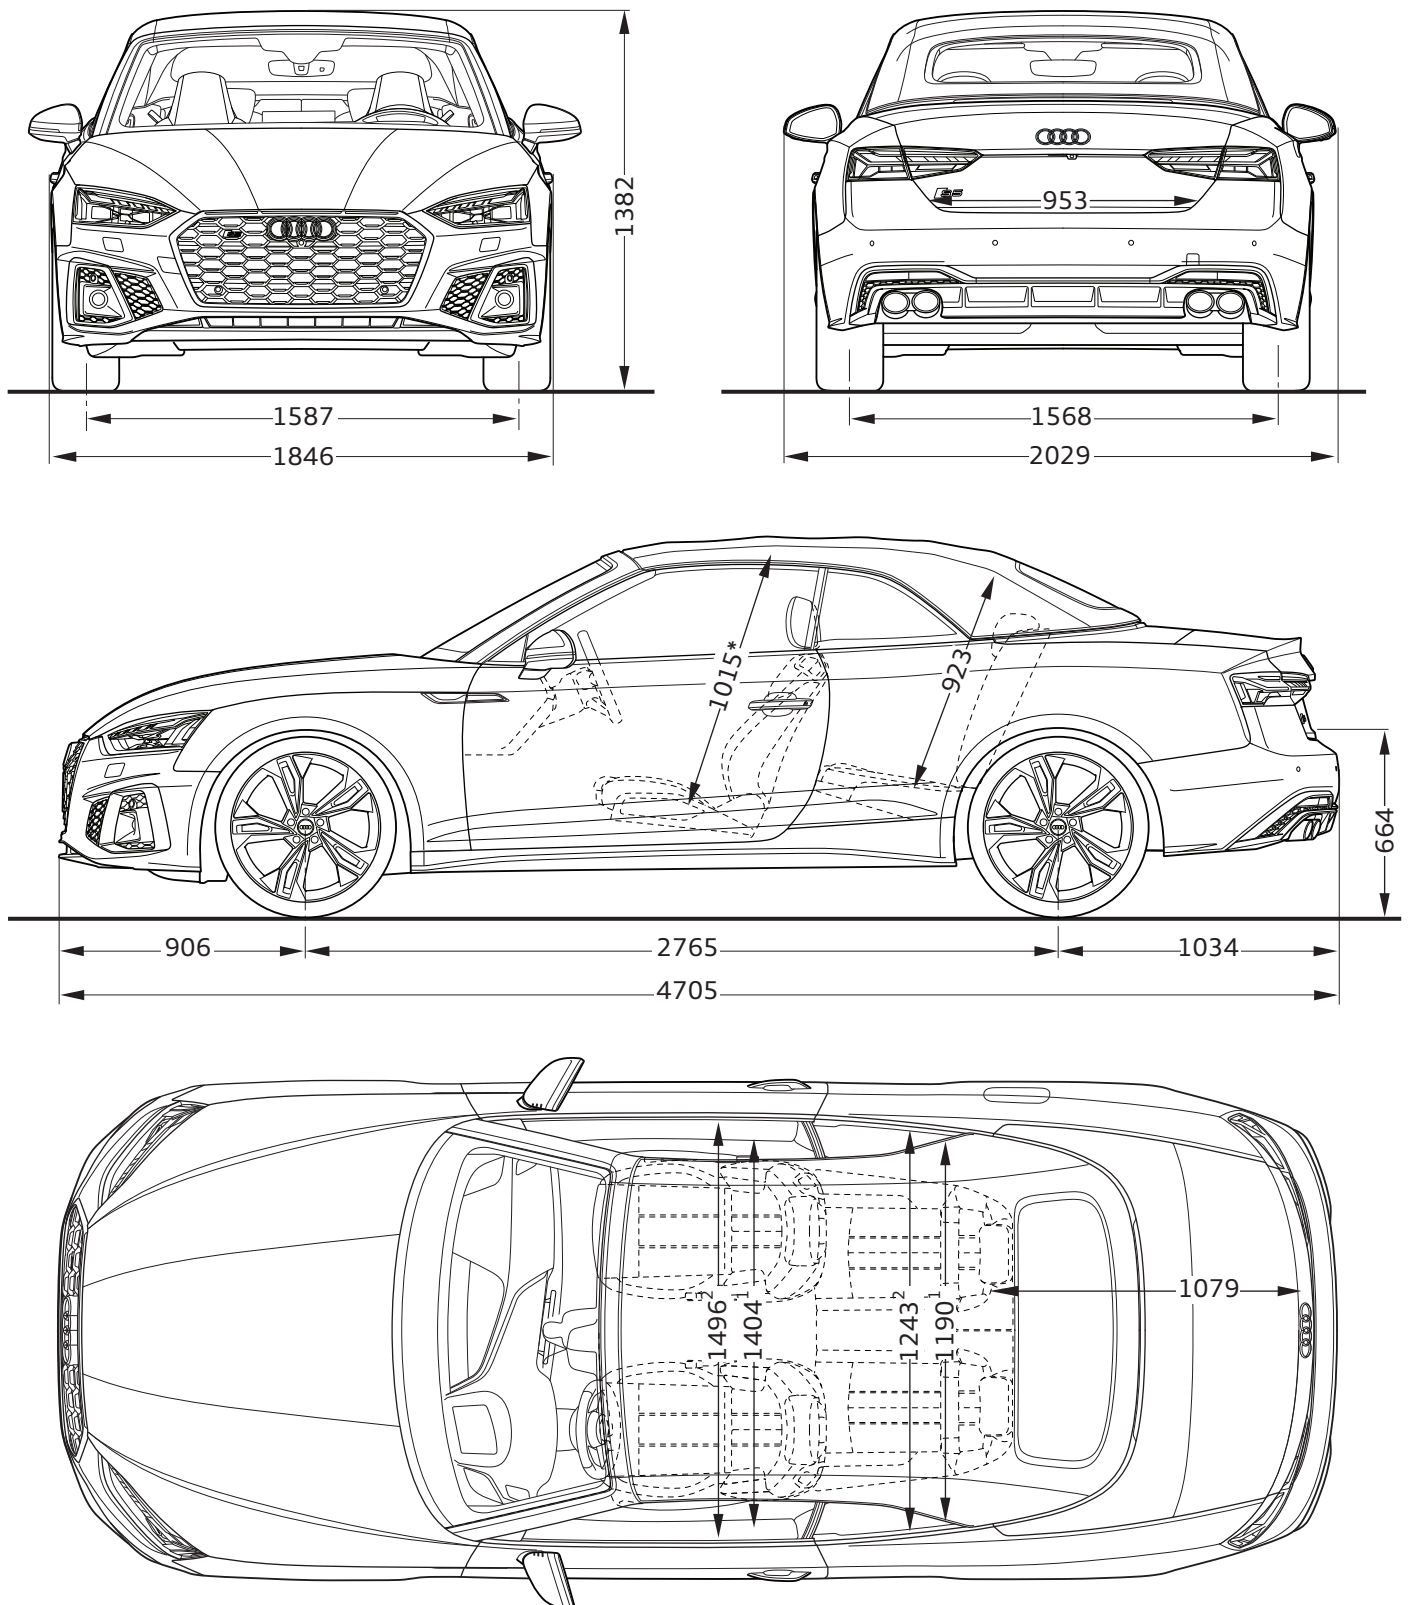

# Audi S5 Cabriolet

Abmessungen

Dimensions

09/19

<sup>1</sup> Breite Schulterraum / Shoulder width

<sup>2</sup> Breite Ellbogenraum / Elbow width

\* maximaler Kopfraum / Maximum headroom

Angaben in Millimeter / Dimensions in millimeters

Angabe der Abmessungen bei Fahrzeugleergewicht / Dimensions of vehicle unloaded

Bei den angegebenen Werten handelt es sich um auf Datenbasis ermittelte Nominalwerte. Sie basieren auf zum Zeitpunkt der Ermittlung vorliegenden Datenständen und definierter Ausstattungsvariante.

The indicated values are data based nominal values. They refer to the present data sets at the date of the determination and a defined set of equipment