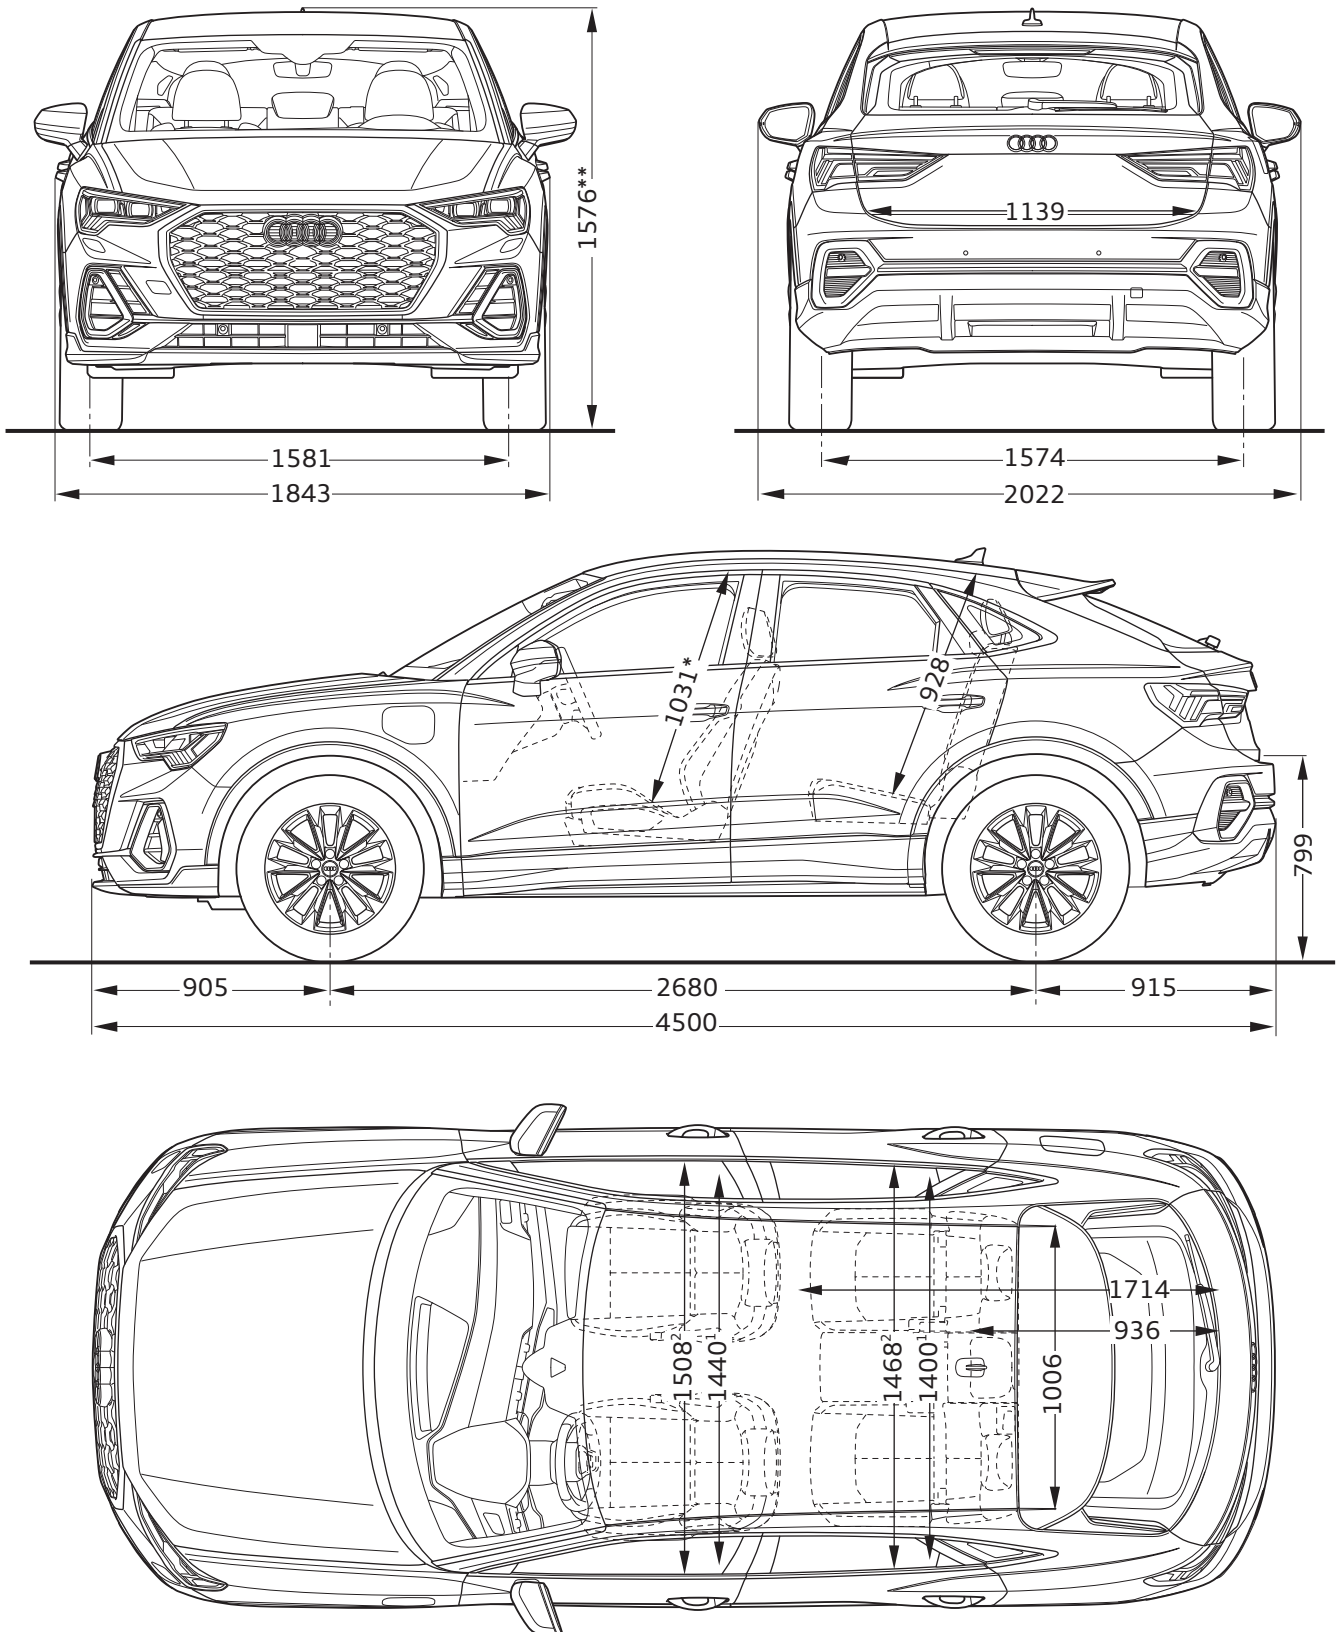

Audi Q3 Sportback TFSIe

Abmessungen
Dimensions

10/21

¹ Breite Schulterraum / Shoulder width

² Breite Ellbogenraum / Elbow width

* maximaler Kopfraum / Maximum headroom

** ohne Dachantenne verringert sich der Fahrzeughöhe um 11 mm

** The vehicles height without the roof aerial reduces by 11 mm

Angaben in Millimeter / Dimensions in millimeters

Angabe der Abmessungen bei Fahrzeugleergewicht / Dimensions of vehicle unloaded