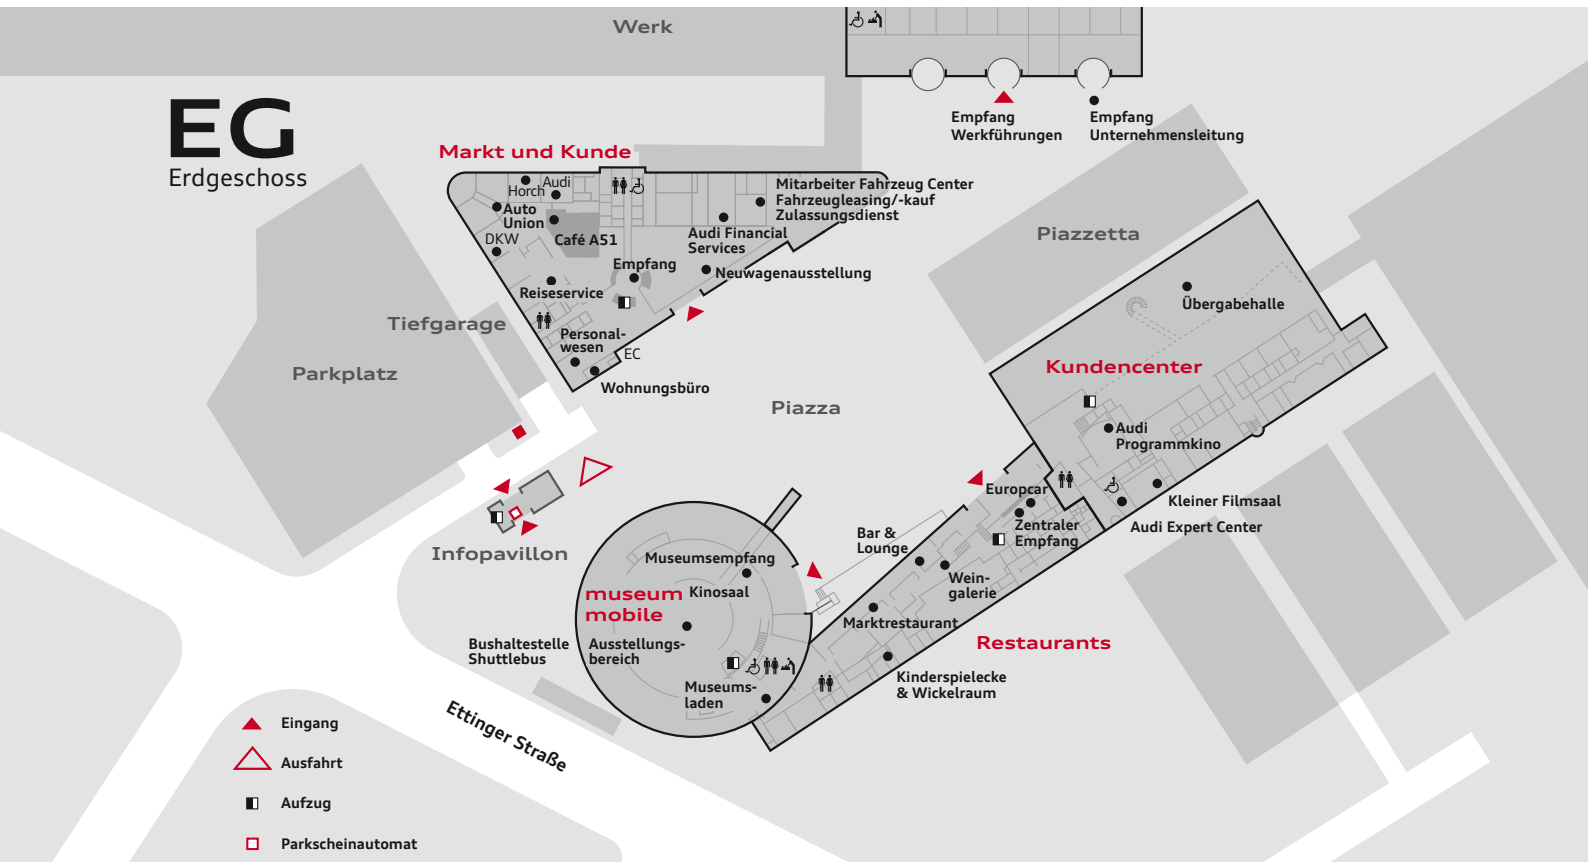

Orientierungsplan

Audi Forum Ingolstadt

Aktuelle Öffnungszeiten
und Anfahrt unter
www.audi.de/foren

Audi Forum Ingolstadt
Ettinger Straße
85057 Ingolstadt
www.audi.de/foren

Tel. 0800 2834444 (Inland)
Tel. +49 841 89-37575 (vom Ausland)
Fax +49 841 89-41860
welcome@audi.de