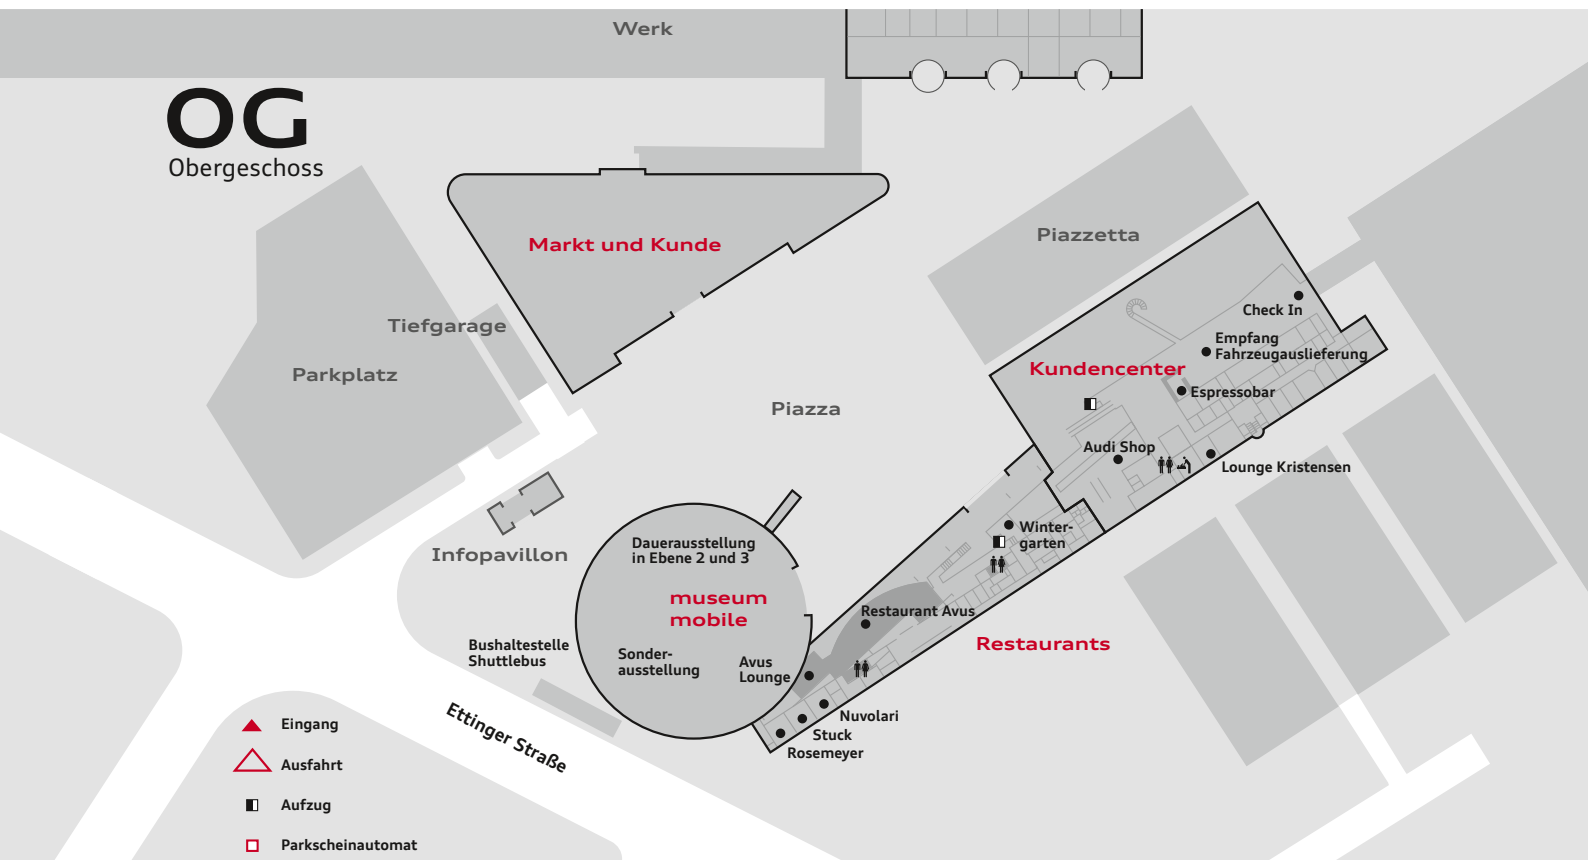

Orientierungsplan

Audi Forum Ingolstadt

Aktuelle Öffnungszeiten
und Anfahrt unter
www.audi.de/foren

Audi Forum Ingolstadt
Ettinger Straße
85057 Ingolstadt
www.audi.de/foren

Tel. 0800 2834444 (Inland)
Tel. +49 841 89-37575 (vom Ausland)
Fax +49 841 89-41860
welcome@audi.de