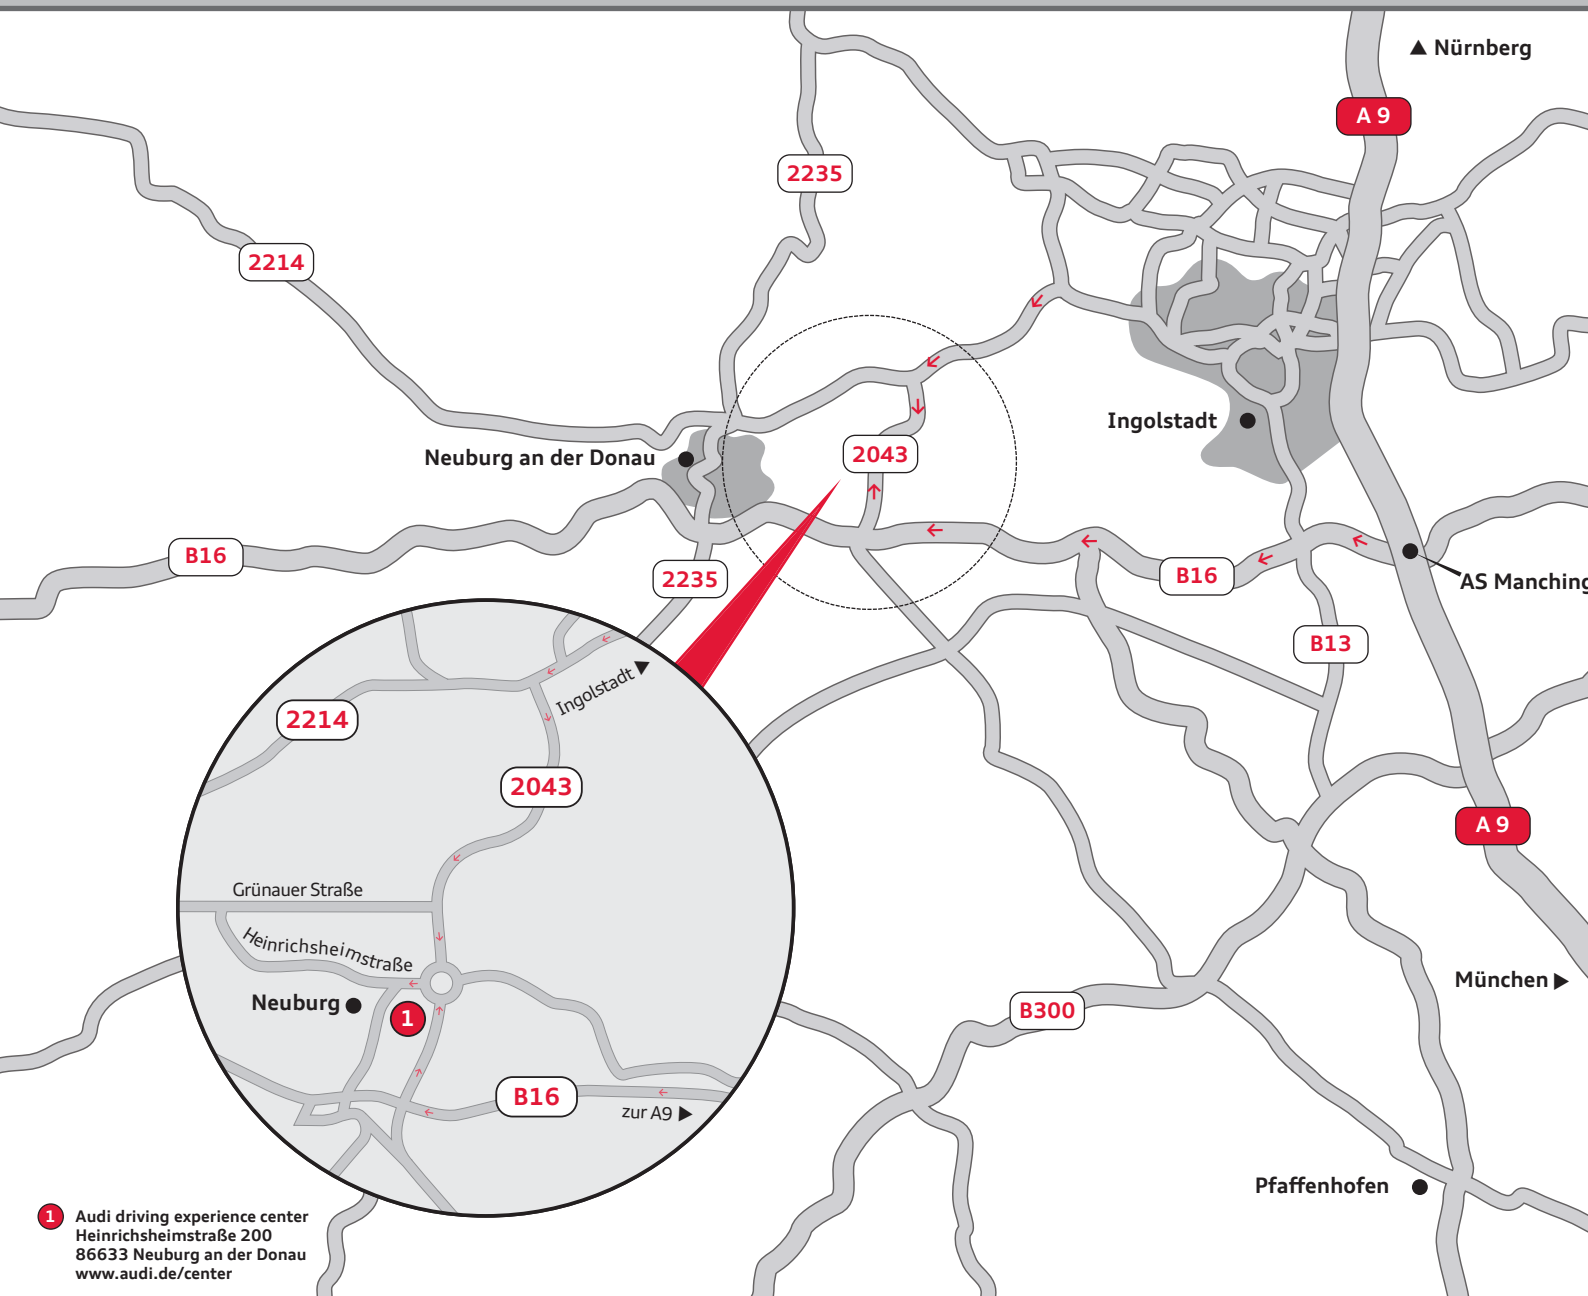

Ihr Weg zum Audi driving experience center

Your way to Audi driving experience center

Für Rückfragen stehen wir Ihnen unter +49(0)841-89 9 06 59 zur Verfügung.
Wir wünschen Ihnen eine angenehme und sichere Anreise.

If you have any further questions please do not hesitate to call +49(0)841-89 9 06 59
We wish you a good and safe journey.