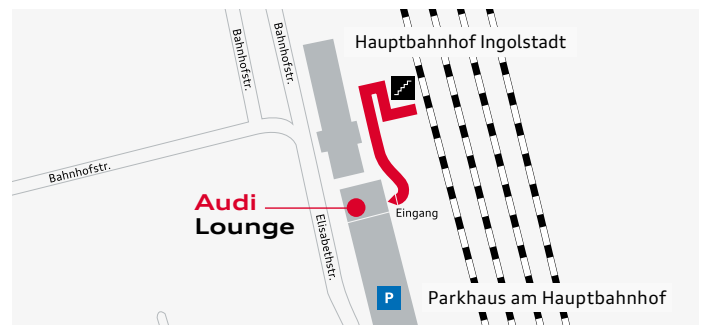

Ihre Anreise zur Neuwagenabholung im Audi Forum Ingolstadt.

Anreise mit dem Auto/Mietwagen

Fahren Sie auf der A9 bis zur Abfahrt Lenting (Ausfahrt Nr. 60). Folgen Sie den Hinweisschildern „Audi“ bis zum Werk und „Audi Forum“, sie führen direkt zum Audi Forum Ingolstadt. Kostenlos parken können Sie auf dem Besucherparkplatz am Audi Forum direkt links nach der Einfahrt oder in der Tiefgarage.

Anreise per Flugzeug

Am Flughafen München nehmen Sie den Ingolstädter Airport Express X109 bis zum Zentralen Omnibusbahnhof (ZOB) in Ingolstadt. Folgen Sie im Flughafen einfach den Schildern zum Linienbusbahnhof.

Anreise mit der Bahn

Für Sie als Neuwagenabholer stehen am Hauptbahnhof Ingolstadt die Audi Lounge und ein exklusiver Audi Shuttleservice bereit. Nach der Anmeldung in der Lounge bringt Sie ein Shuttle direkt zur Neuwagenabholung im Audi Forum. Diesen Service müssen Sie nicht vorab reservieren.

Öffnungszeiten Audi Lounge:
Mo.-Fr.: 8.00-16.00 Uhr

Hier finden Sie Audi Lounge und Audi Shuttle:

Bitte beachten Sie: Wählen Sie als Neuwagenabholer nicht den „Audi Bahnhof“ als Reiseziel. Dieser ist ausschließlich für den Bahn-Regionalverkehr erreichbar. Wählen Sie den Hauptbahnhof als Haltestelle und von dort aus den Audi Shuttle zum Audi Forum.