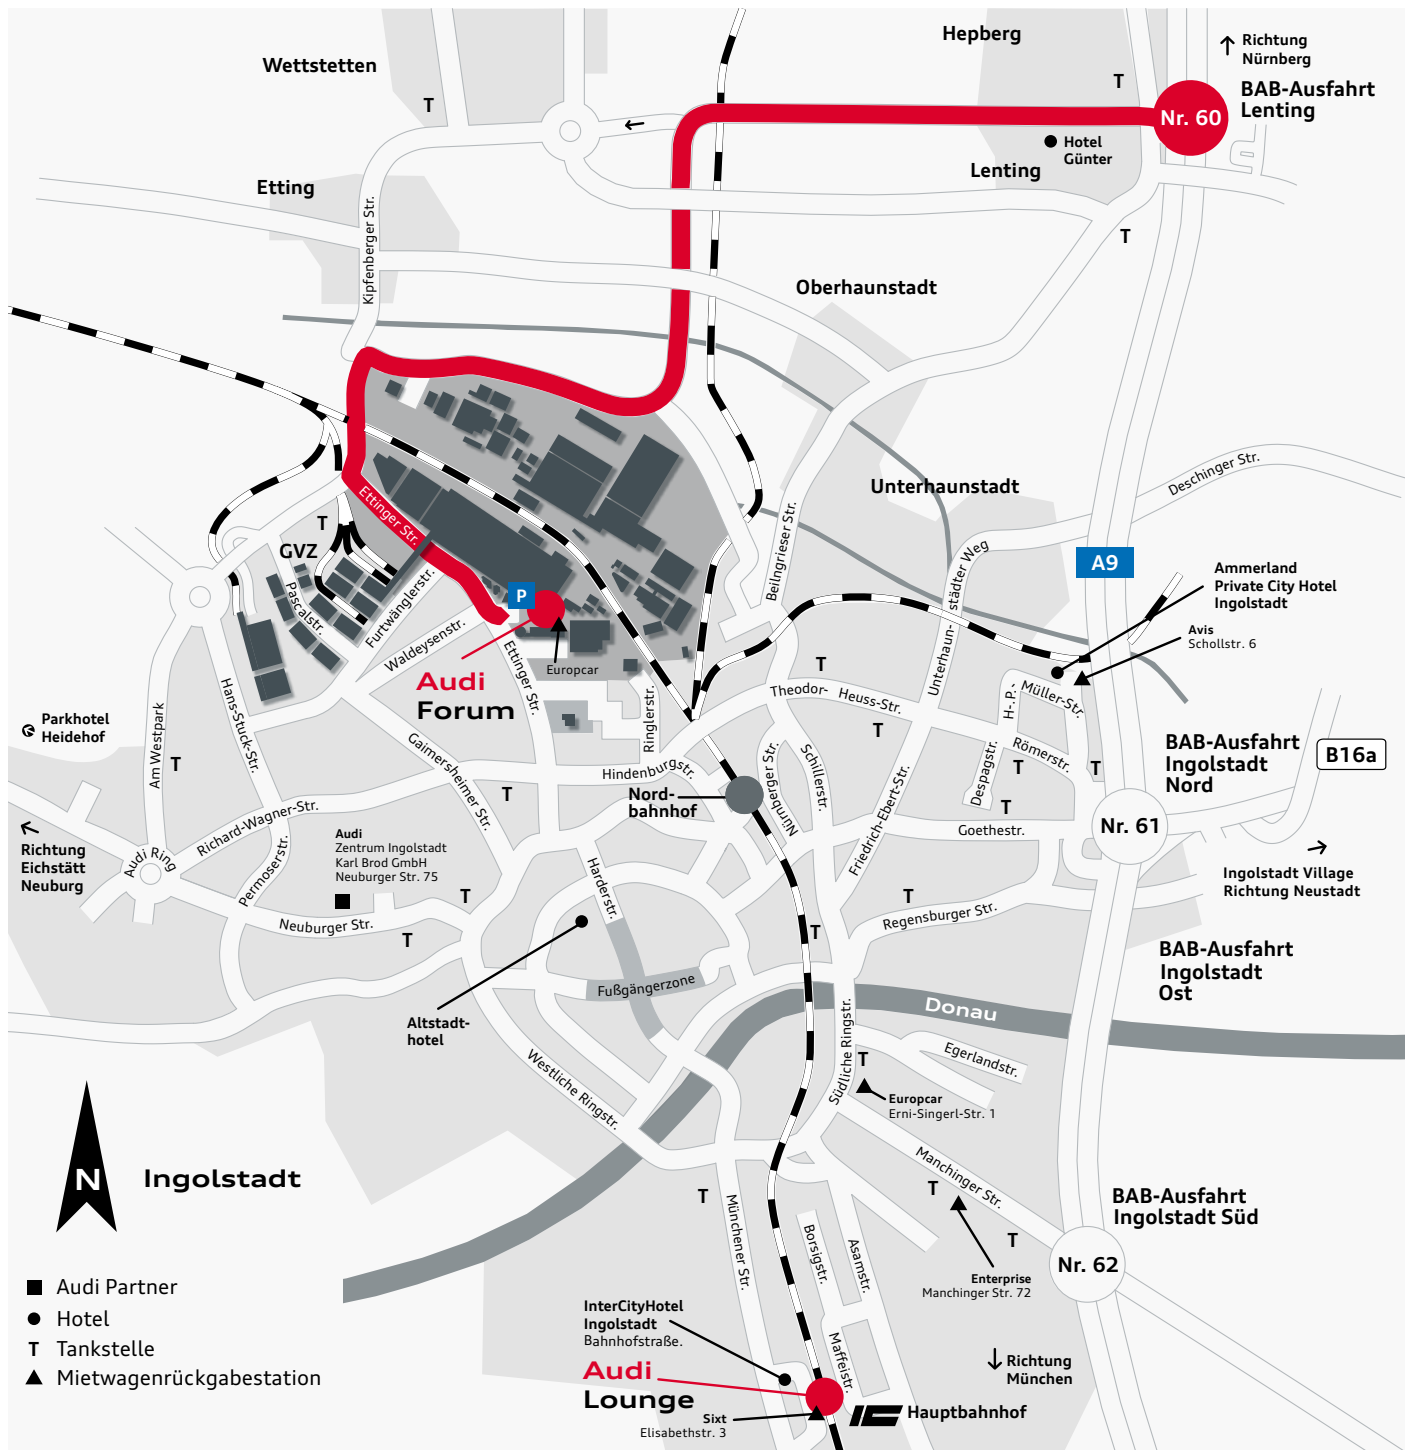

Ihre Anreise zur Neuwagenabholung im Audi Forum Ingolstadt.

Anreise mit dem Auto/Mietwagen

Fahren Sie auf der A9 bis zur Abfahrt Lenting (Ausfahrt Nr. 60). Folgen Sie den Hinweisschildern „Audi“ bis zum Werk und „Audi Forum“, sie führen direkt zum Audi Forum Ingolstadt. Kostenlos parken können Sie auf dem Besucherparkplatz am Audi Forum direkt links nach der Einfahrt oder in der Tiefgarage.

Anreise per Flugzeug

Am Flughafen München nehmen Sie den Ingolstädter Airport Express X109 bis zum Zentralen Omnibusbahnhof (ZOB) in Ingolstadt. Folgen Sie im Flughafen einfach den Schildern zum Linienbusbahnhof.

Öffnungszeiten Audi Lounge:
Mo.-Fr.: 8.00-16.00 Uhr

Hier finden Sie Audi Lounge und Audi Shuttle:

Bitte beachten Sie: Wählen Sie als Neuwagenabholer nicht den „Audi Bahnhof“ als Reiseziel. Dieser ist ausschließlich für den Bahn-Regionalverkehr erreichbar. Wählen Sie den Hauptbahnhof als Haltestelle und von dort aus den Audi Shuttle zum Audi Forum.

Mietwagenrückgabestationen

Wenn Sie mit einem Mietwagen kommen, können Sie ihn direkt im Audi Forum (ggf. gegen Abholgebühr) oder bei den hier genannten Mietwagenrückgabestationen zurückgeben.

- Avis:** Schollstraße 6, 85055 Ingolstadt
- Enterprise:** Manchingener Straße 72, 85053 Ingolstadt
- Europcar:** Erni-Singerl-Straße 1, 85053 Ingolstadt
- Sixt:** Elisabethstraße 3, 85051 Ingolstadt