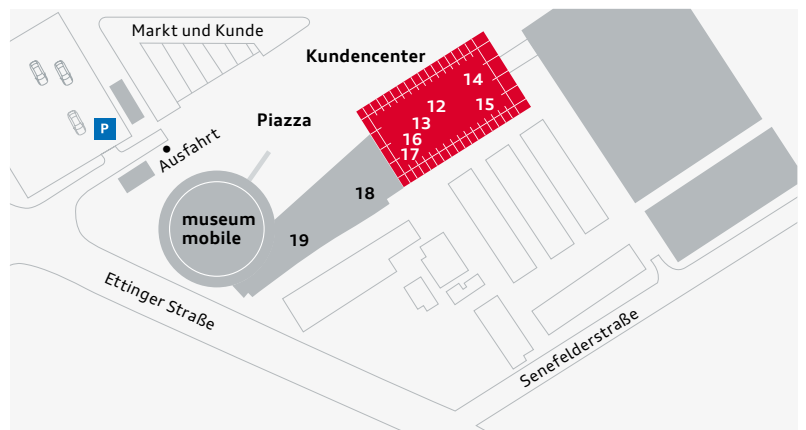

Obergeschoss

12. Empfang Fahrzeugauslieferung
13. Espresso-Bar
14. Check-in
15. Check-in Lounge
16. Treffpunkt Werkbesichtigung
17. Audi Shop
18. Wintergarten
19. Restaurant Avus

Bei Fragen im Vorfeld Ihrer Anreise:

www.audi.de/neuwagenabholung

E-Mail: neuwagenabholung@audi.de,

Servicehotline: 0800 63 63 666 (kostenpflichtig aus dem Ausland +49 841 89 45 730)

Anreise mit der Bahn

Bitte beachten Sie: Wählen Sie als Ihr Reiseziel den **"Hauptbahnhof Ingolstadt"** aus (NICHT den „Audi Bahnhof“).

Für den schnellsten Weg ins Audi Forum nehmen Sie vom Hauptbahnhof aus die **Linie 11**. Bitte folgen Sie nach Verlassen des Zuges der Beschilderung am Bahnhof:

Ausgang City -> Bus/Taxi -> Bussteig stadteinwärts -> **Linie 11 "Bahnhof Ingolstadt - Audi"**.

Der Bus fährt im 15-Minuten-Takt und führt Sie durch die schöne Ingolstädter Altstadt.

Alternativ können Sie ein Taxi nutzen.

Gerne können Sie den QR-Code scannen, um in Echtzeit den Fahrplan der **Linie 11** zu erhalten.